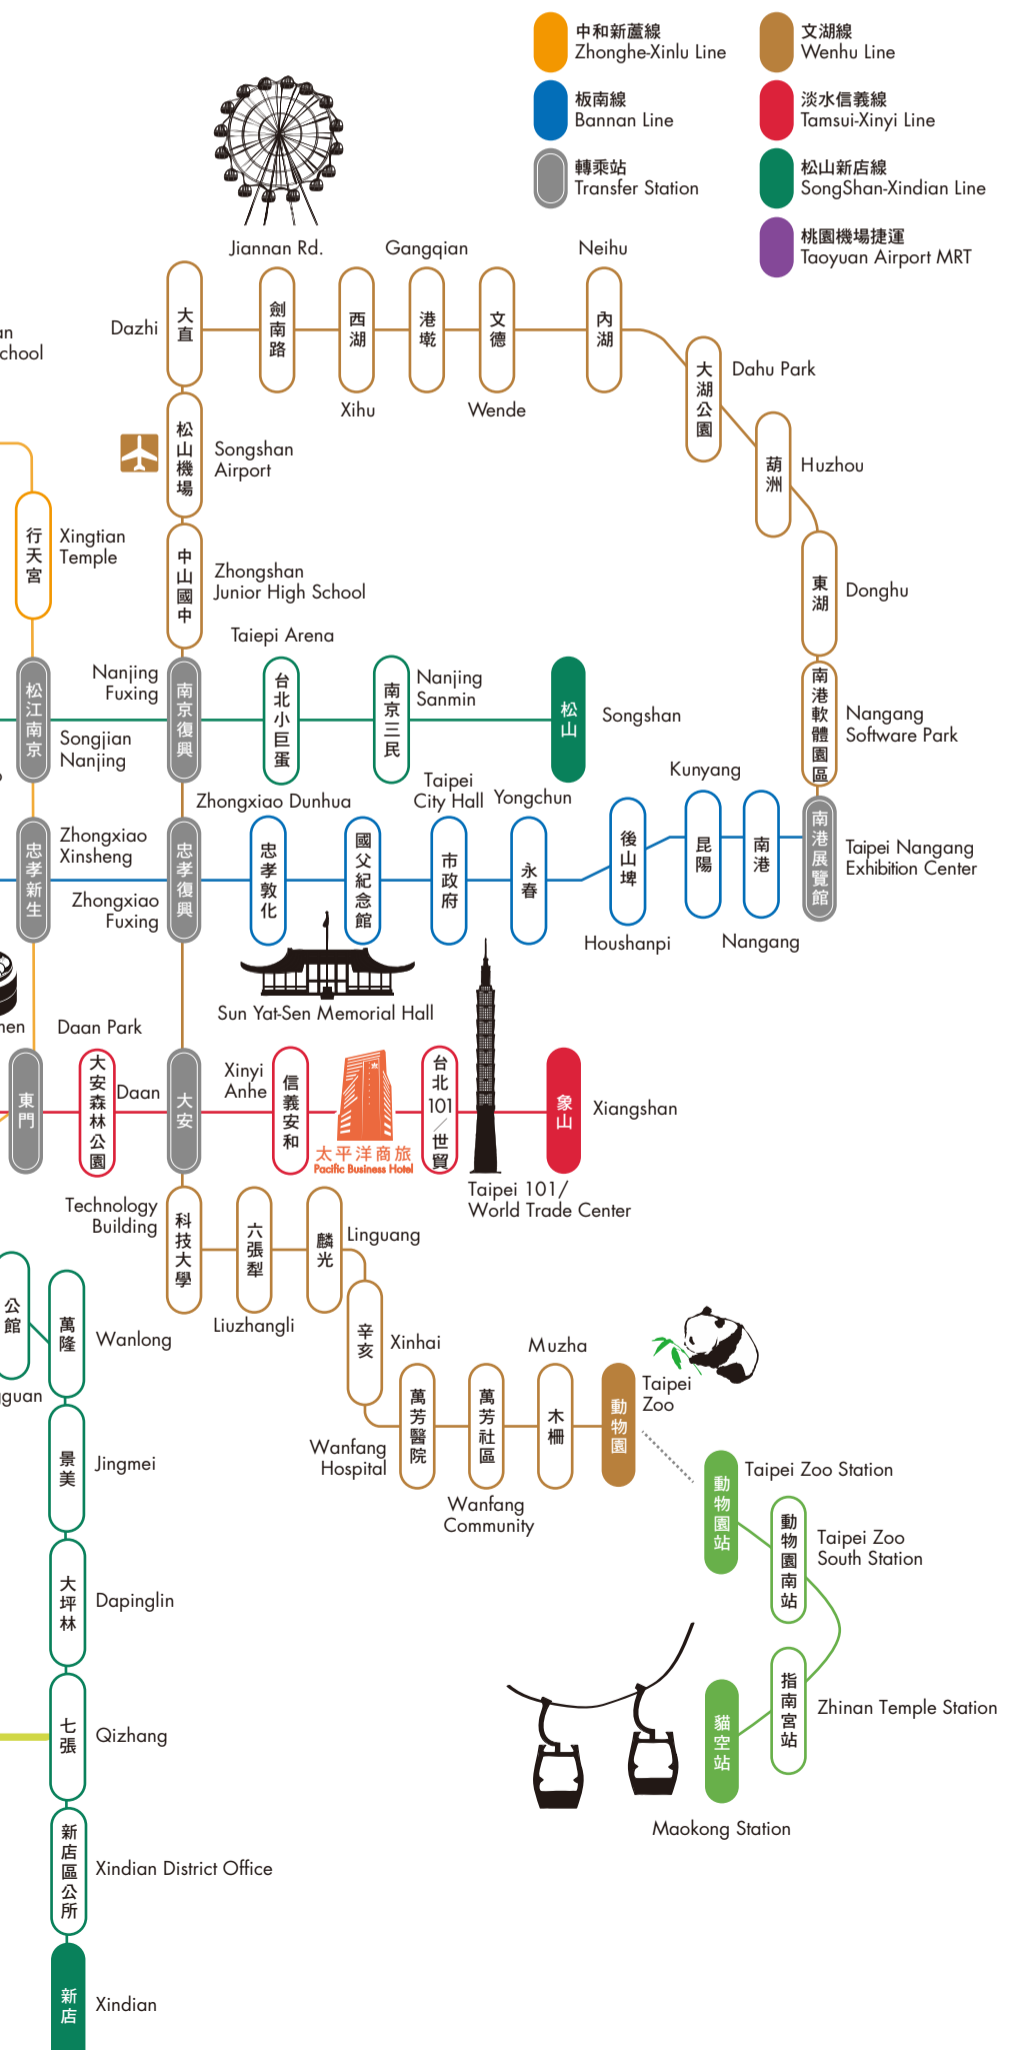

Taipei Metro Map
台北捷運圖

PACIFIC BUSINESS HOTEL
太平洋商旅

EXPLORATION

Go Beyond

11F Lobby, No. 495, Guang-Fu S. RD., Taipei 11074, R.O.C
11074 台北市信義區光復南路495號11樓
T +886-2-8780-8000 F +886-2-8780-5000
www.businesscenter.com.tw

Taipei Metro Map
台北捷運圖