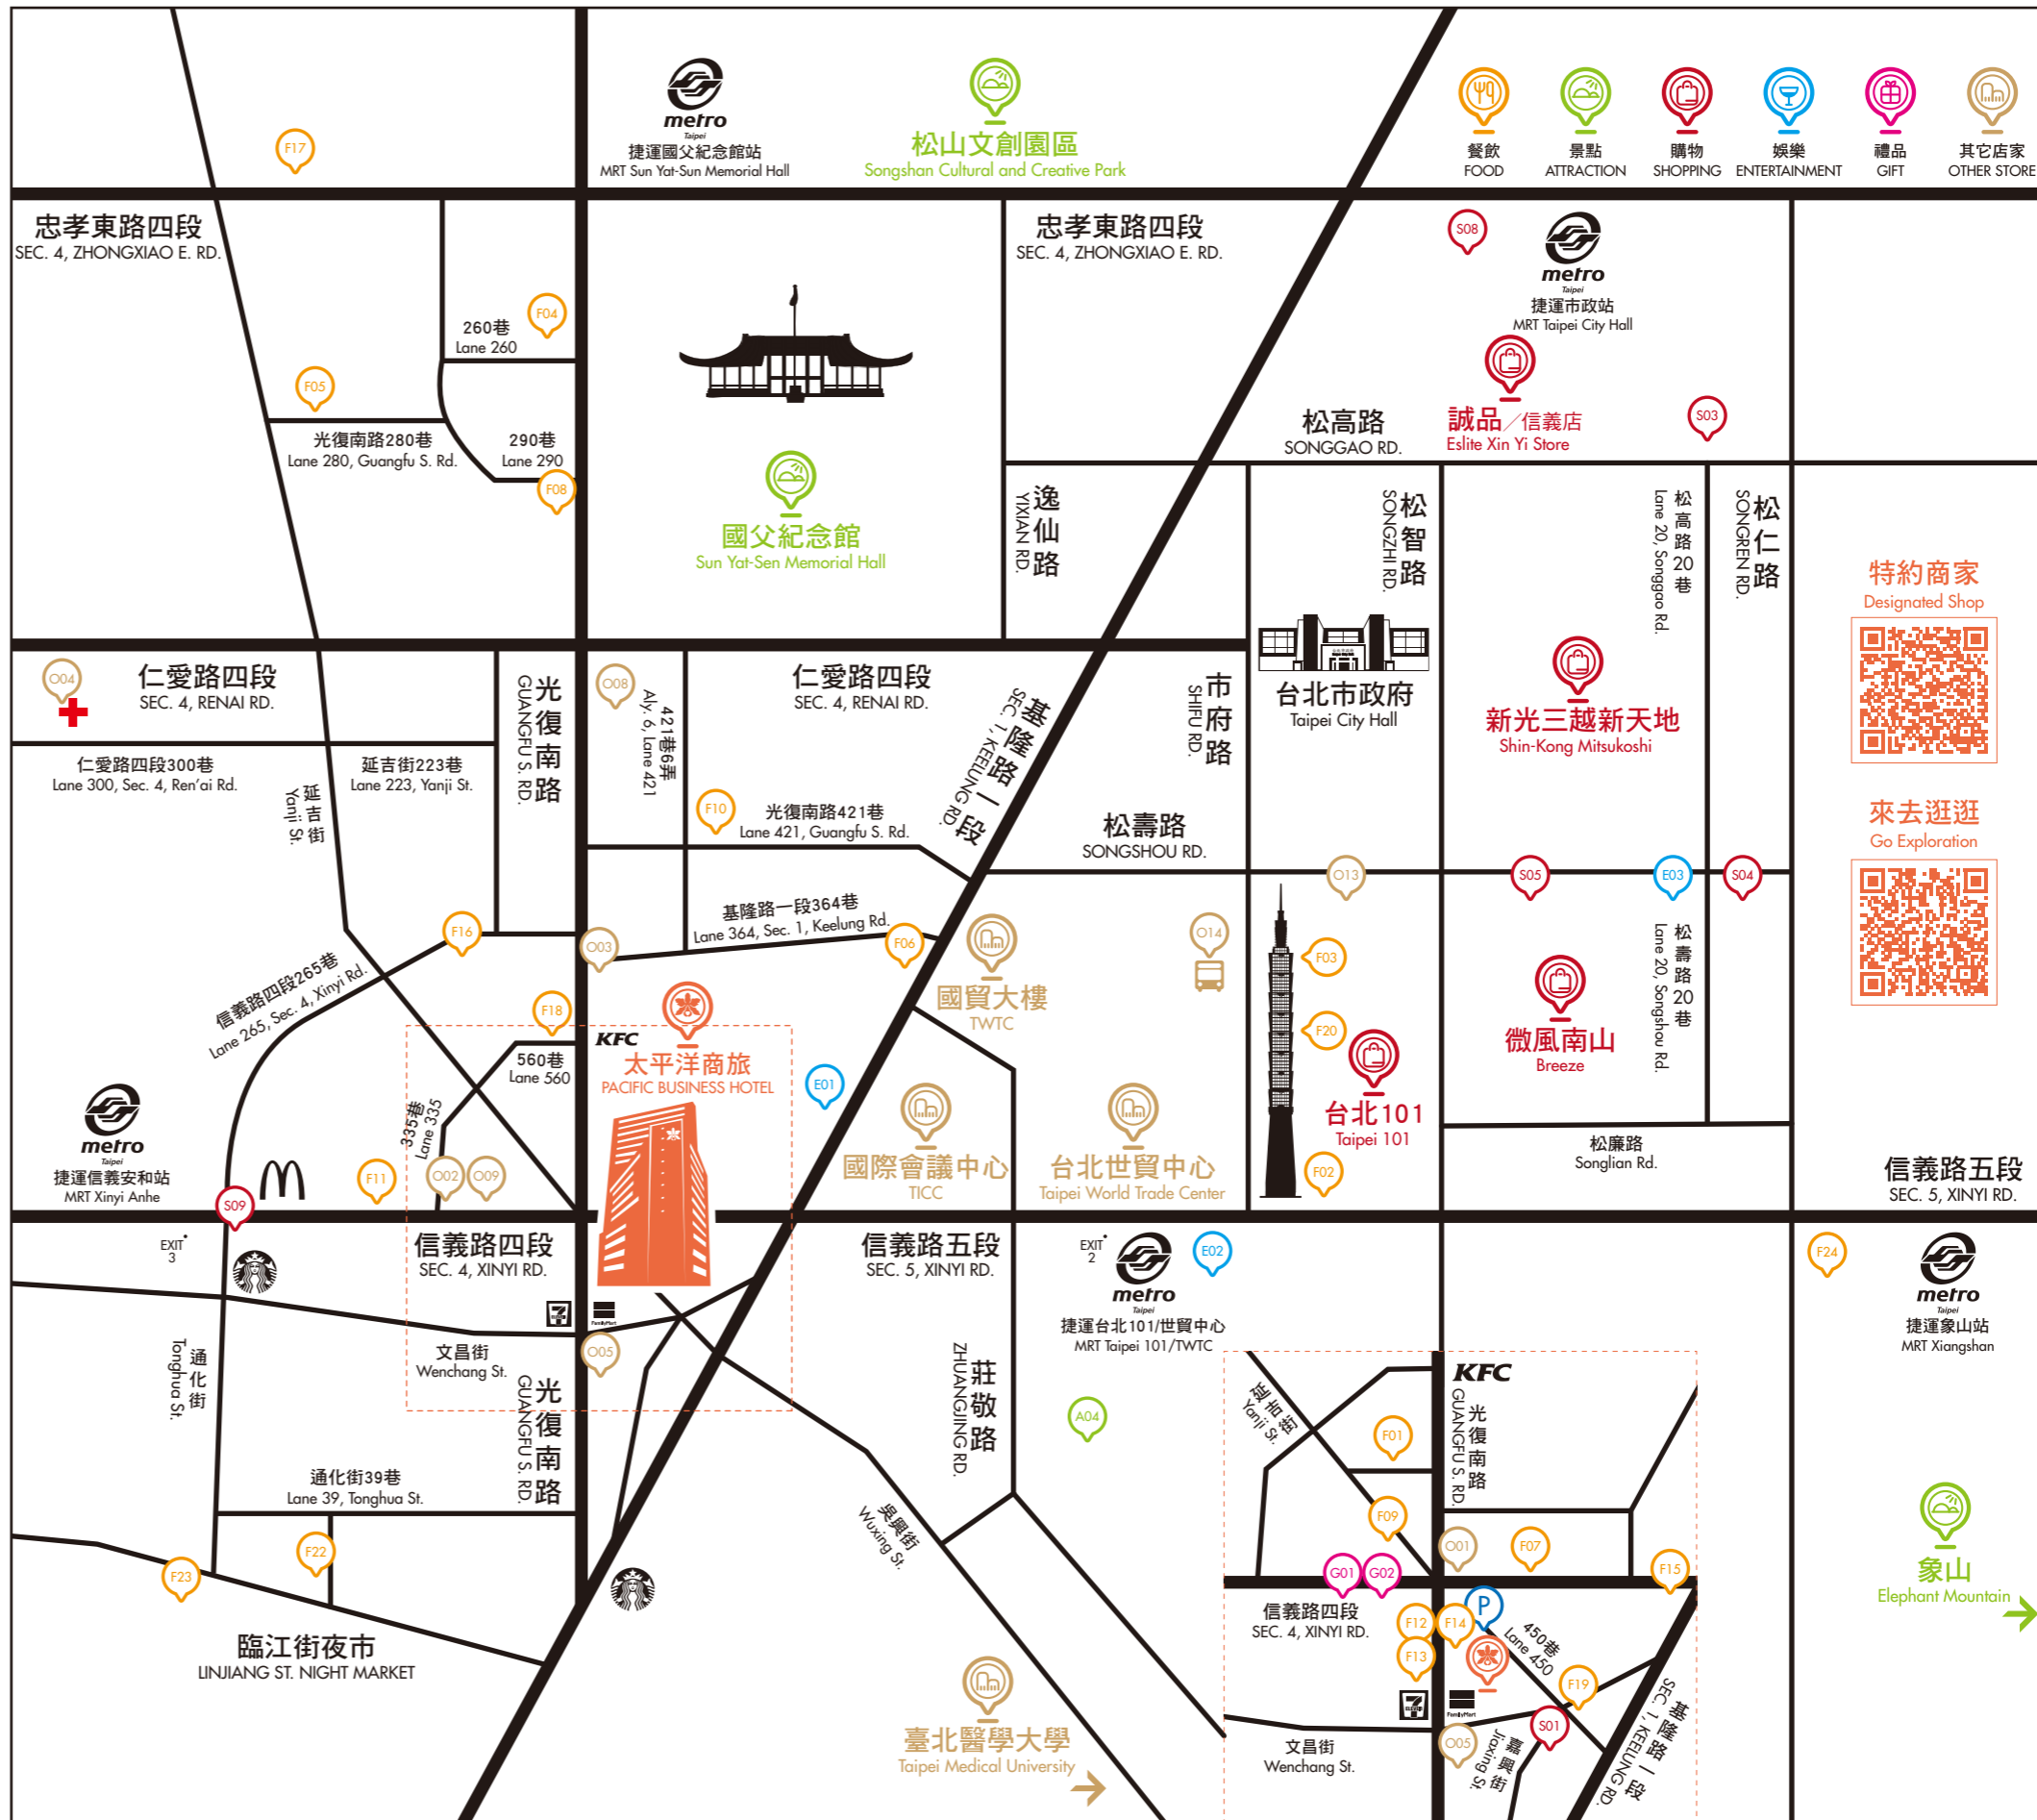

- ★ G08 全家便利商店
  FamilyMart
- ★ G09 7-ELEVEN
  7-ELEVEN
- ★ G10 中華電信
  Chunghwa Telecom
- ★ G11 鄭耳鼻喉科診所
  ENT Clinic
- ★ G12 國際會議中心
  TICC

- ★ G13 國貿大樓
  TWTC International Trade Building
- ★ G14 世貿一館
  TWTC-Exhibition Hall 1
- ★ G15 世貿三館
  TWTC-Exhibition Hall 3
- ★ G16 機場巴士站
  Airport bus stop
- ★ G17 臺北醫學大學
  Taipei Medical University

- ★ G18 象山
  Elephant Mountain
- ★ G19 四四南村
  Four Four South Village

- ★ E01 金都足體養生館
  Kin Do Foot Massage
- ★ E02 MQ [Marquee Taipei]
  MQ [Marquee Taipei]
- ★ E03 信義威秀影城
  VIESHOW CINEMAS Taipei Xinyi

- ★ A01 國立國父紀念館
  National Dr. Sun Yat-sen Memorial Hall
- ★ A02 松山文創園區
  Songshan Cultural and Creative Park
- ★ A03 象山
  Elephant Mountain
- ★ A04 四四南村
  Four Four South Village

- ★ A05 國父紀念館
  Sun Yat-sen Memorial Hall

購物
SHOPPING

- ★ E01 金都足體養生館
  Kin Do Foot Massage
- ★ E02 MQ [Marquee Taipei]
  MQ [Marquee Taipei]
- ★ E03 信義威秀影城
  VIESHOW CINEMAS Taipei Xinyi

娛樂
ENTERTAINMENT

- ★ G01 上信饌玉
  Shang Shin select
- ★ G02 海邊走走
  Hiwalk

禮品
GIFT

其它店家
OTHER STORE

- ★ O01 燦坤3C
  Tsann Kuen
- ★ O02 郵局
  Post Office
- ★ O03 杏一光復藥局
  MEDFIRST pharmacy
- ★ O04 國泰綜合醫院
  Cathay General Hospital
- ★ O05 遠東國際商業銀行
  Far Eastern International Bank
- ★ O06 全家便利商店
  FamilyMart
- ★ O07 7-ELEVEN
  7-ELEVEN
- ★ O08 中華電信
  Chunghwa Telecom
- ★ O09 鄭耳鼻喉科診所
  ENT Clinic
- ★ O10 國際會議中心
  TICC
- ★ O11 國貿大樓
  TWTC International Trade Building
- ★ O12 世貿一館
  TWTC-Exhibition Hall 1
- ★ O13 世貿三館
  TWTC-Exhibition Hall 3
- ★ O14 機場巴士站
  Airport bus stop
- ★ O15 臺北醫學大學
  Taipei Medical University

★ 特約商家：憑商旅房卡可享優惠
DESIGNATED SHOP: Show PBH room card, you can get a special offer.